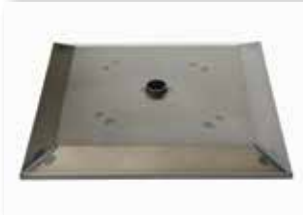

Draivoet metaal € 350,-