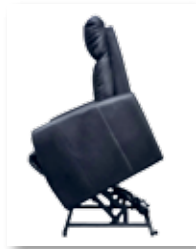

Zit-stand

Lig-stand

Zit-stand

Sta-op-stand

Kantel-stand

Sta-op-stand

Basic

- leverbaar in één uitvoering (zwart kunstleer)
- levertijd ± drie weken
- maximale belasting 120 kg
- één motor
- twee jaar garantie